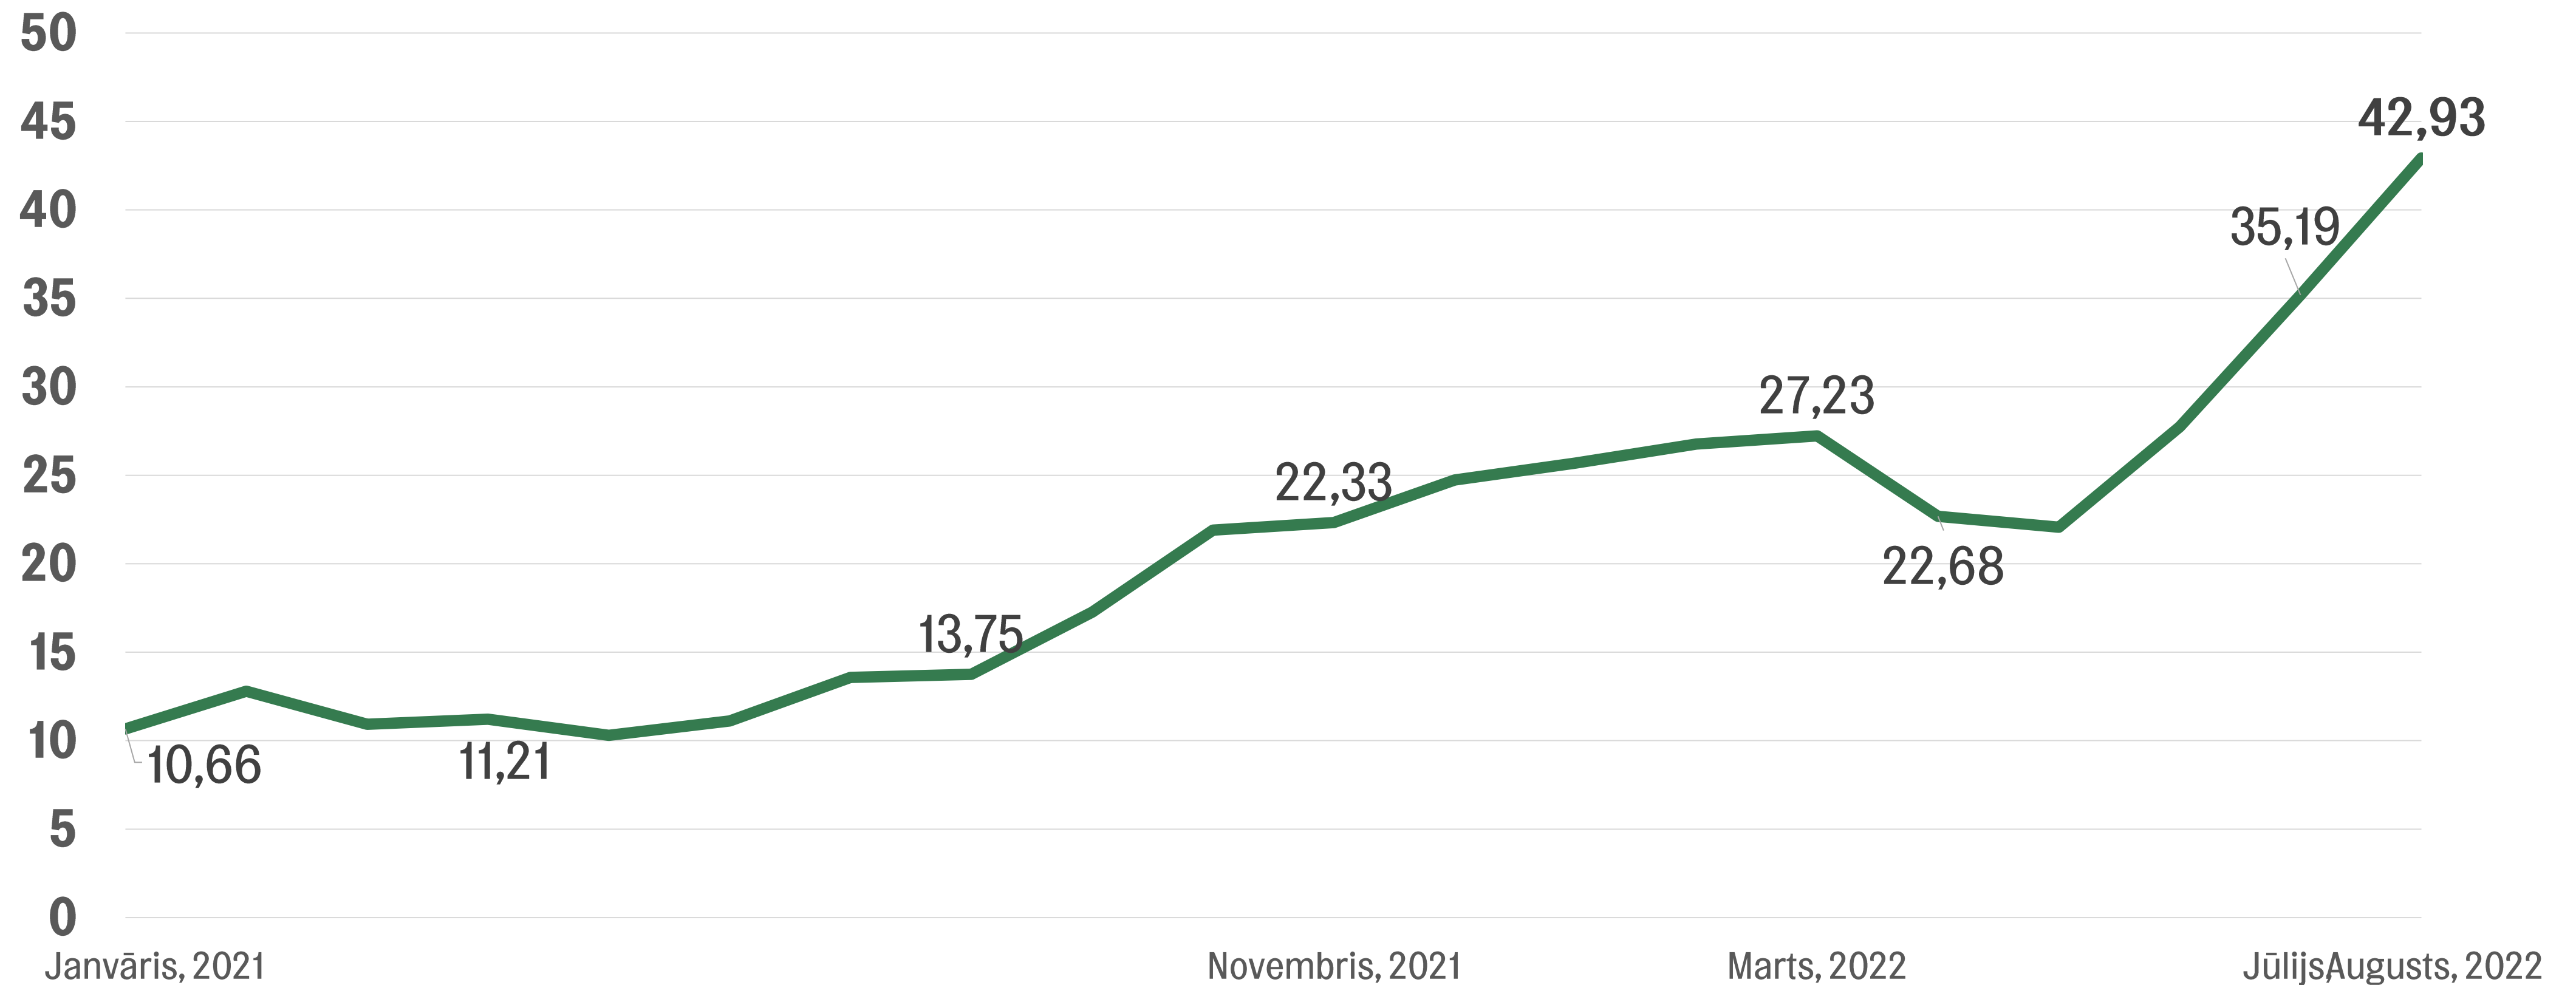

# MĒNEŠA VIDĒJO ŠĶELDAS CENU DINAMIKA BALTPOL BIRŽĀ

EUR/MWh

Avots: [International Biomass Exchange](#) | [Energy exchange](#) | [BALTP00L](#)